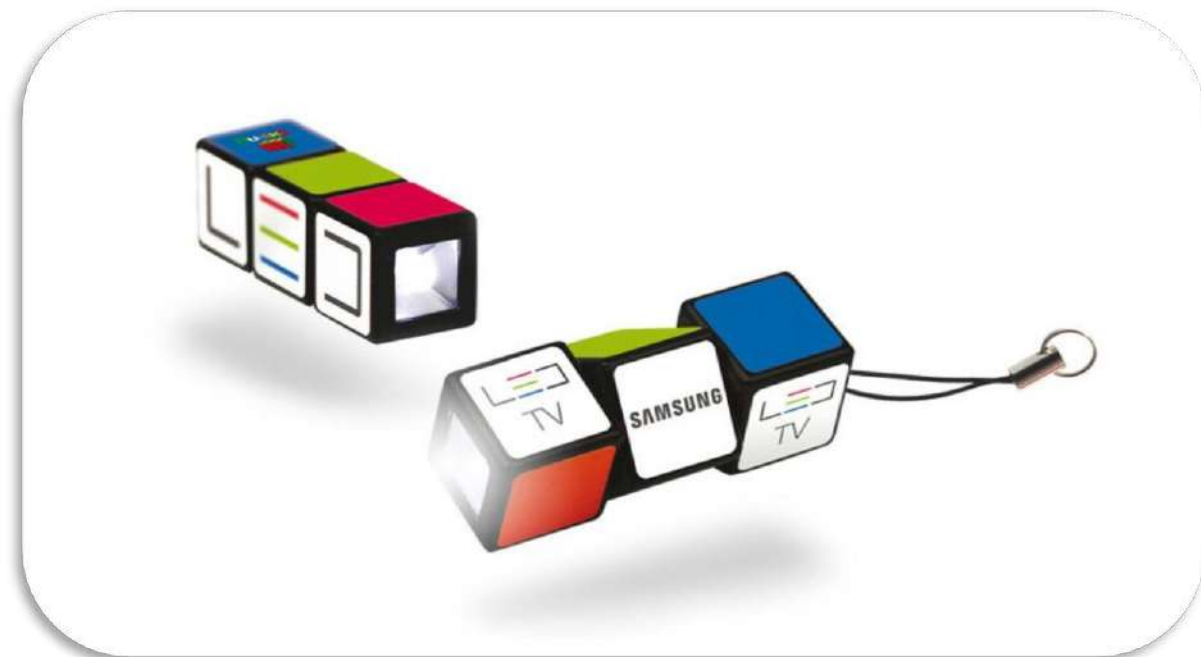

Réf: D310-4

Porte clés torche lumineux avec pointeur laser avec
mousqueton
Réf: D1025-16

ITEM NO:D2-C15-2
QTY/CTN:500
CBM:0.0216
COLOR:2

Porte clé torche
Réf: D2-C15-2

Porte clé torche
Réf:

Porte clés solaire mousqueton pvc
Réf: D2877-001