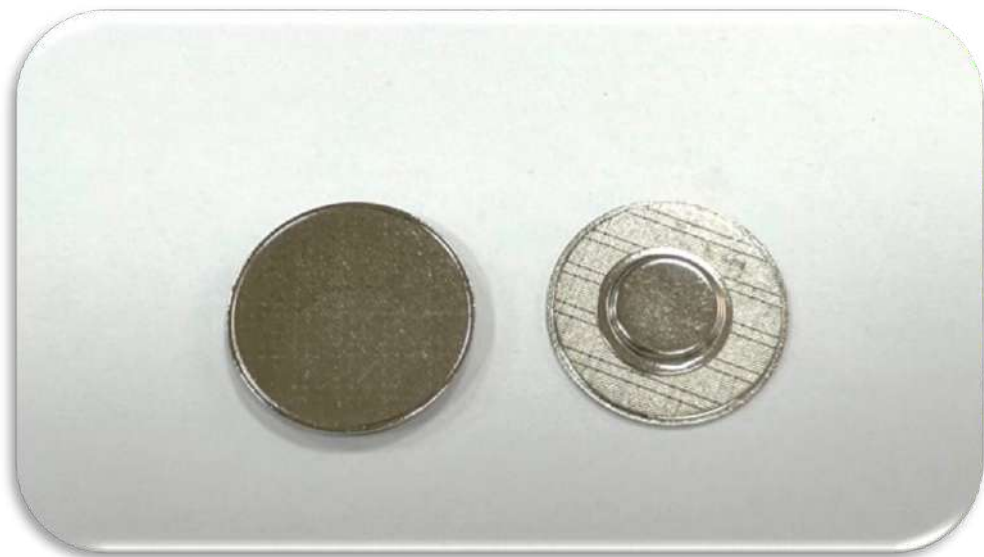

PINS

Pins métal drapeau Maroc flag 1.8X1.4CM
Réf: MCH-03

Pins métal double drapeau dorée
1,5x1,2cm /3,3x1,8cm
Réf: MCH-02

pins avec mécanisme aimanté 2.5CM

MCH-04

pins avec mécanisme aimanté 3.4CM

Réf: MCH-05